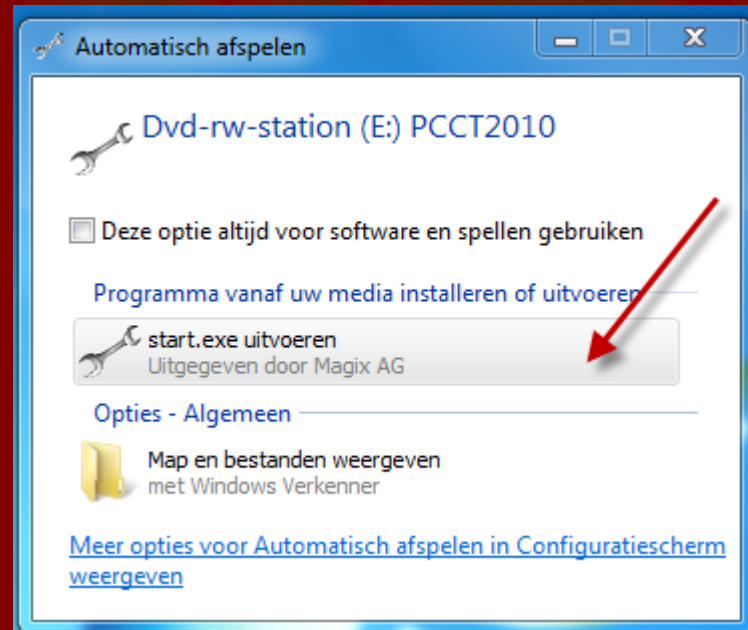

De CD in de speler

MAGIX

PC Check & Tuning 2010

Programma installeren:

MAGIX PC Check & Tuning 2010

Ontdek bovendien:

MAGIX Online Wereld
magix.info - Multimedia Community
www.magix.nl

Bestanden redden starten
Bladeren door CD