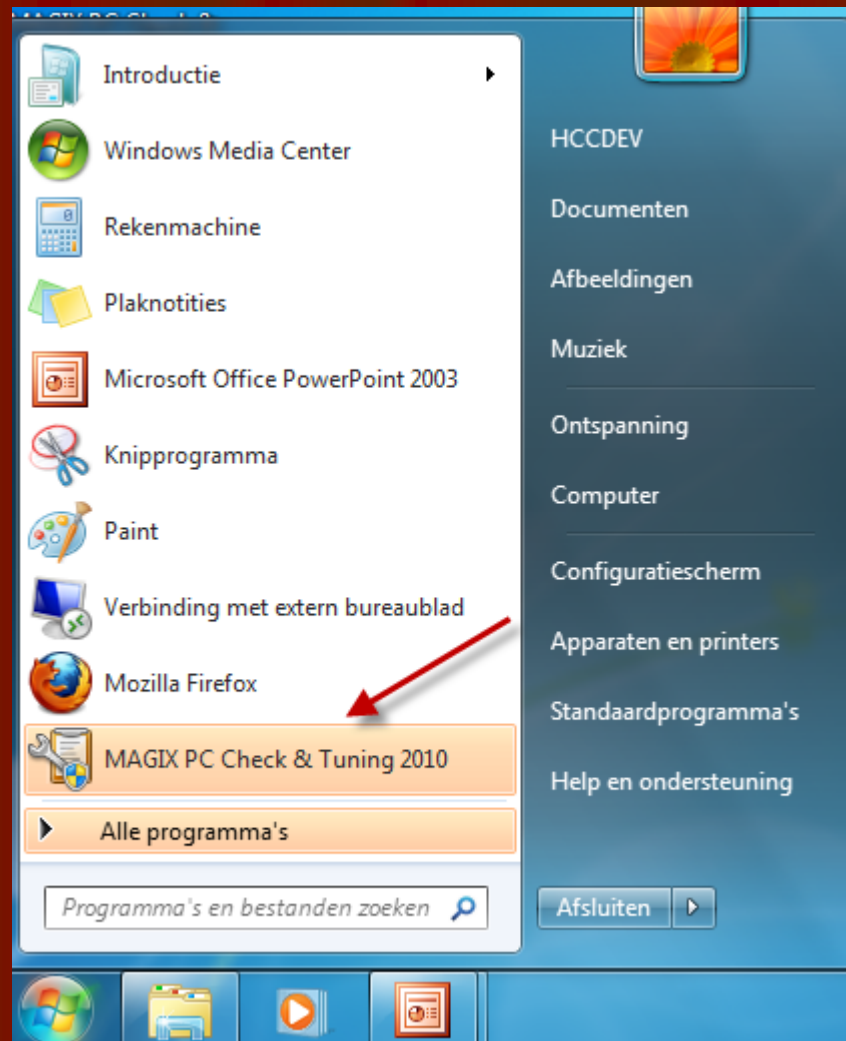

< Terug Volgende > Annuleren

Snelkoppeling

Installatie afgerond

MAGIX PC Check & Tuning 2010 is met succes geïnstalleerd.
Klik op Klaar om deze installatie af te ronden.

Klaar >

1-klik-snelonder...

MAGIX PC Check &
Tuning 2010